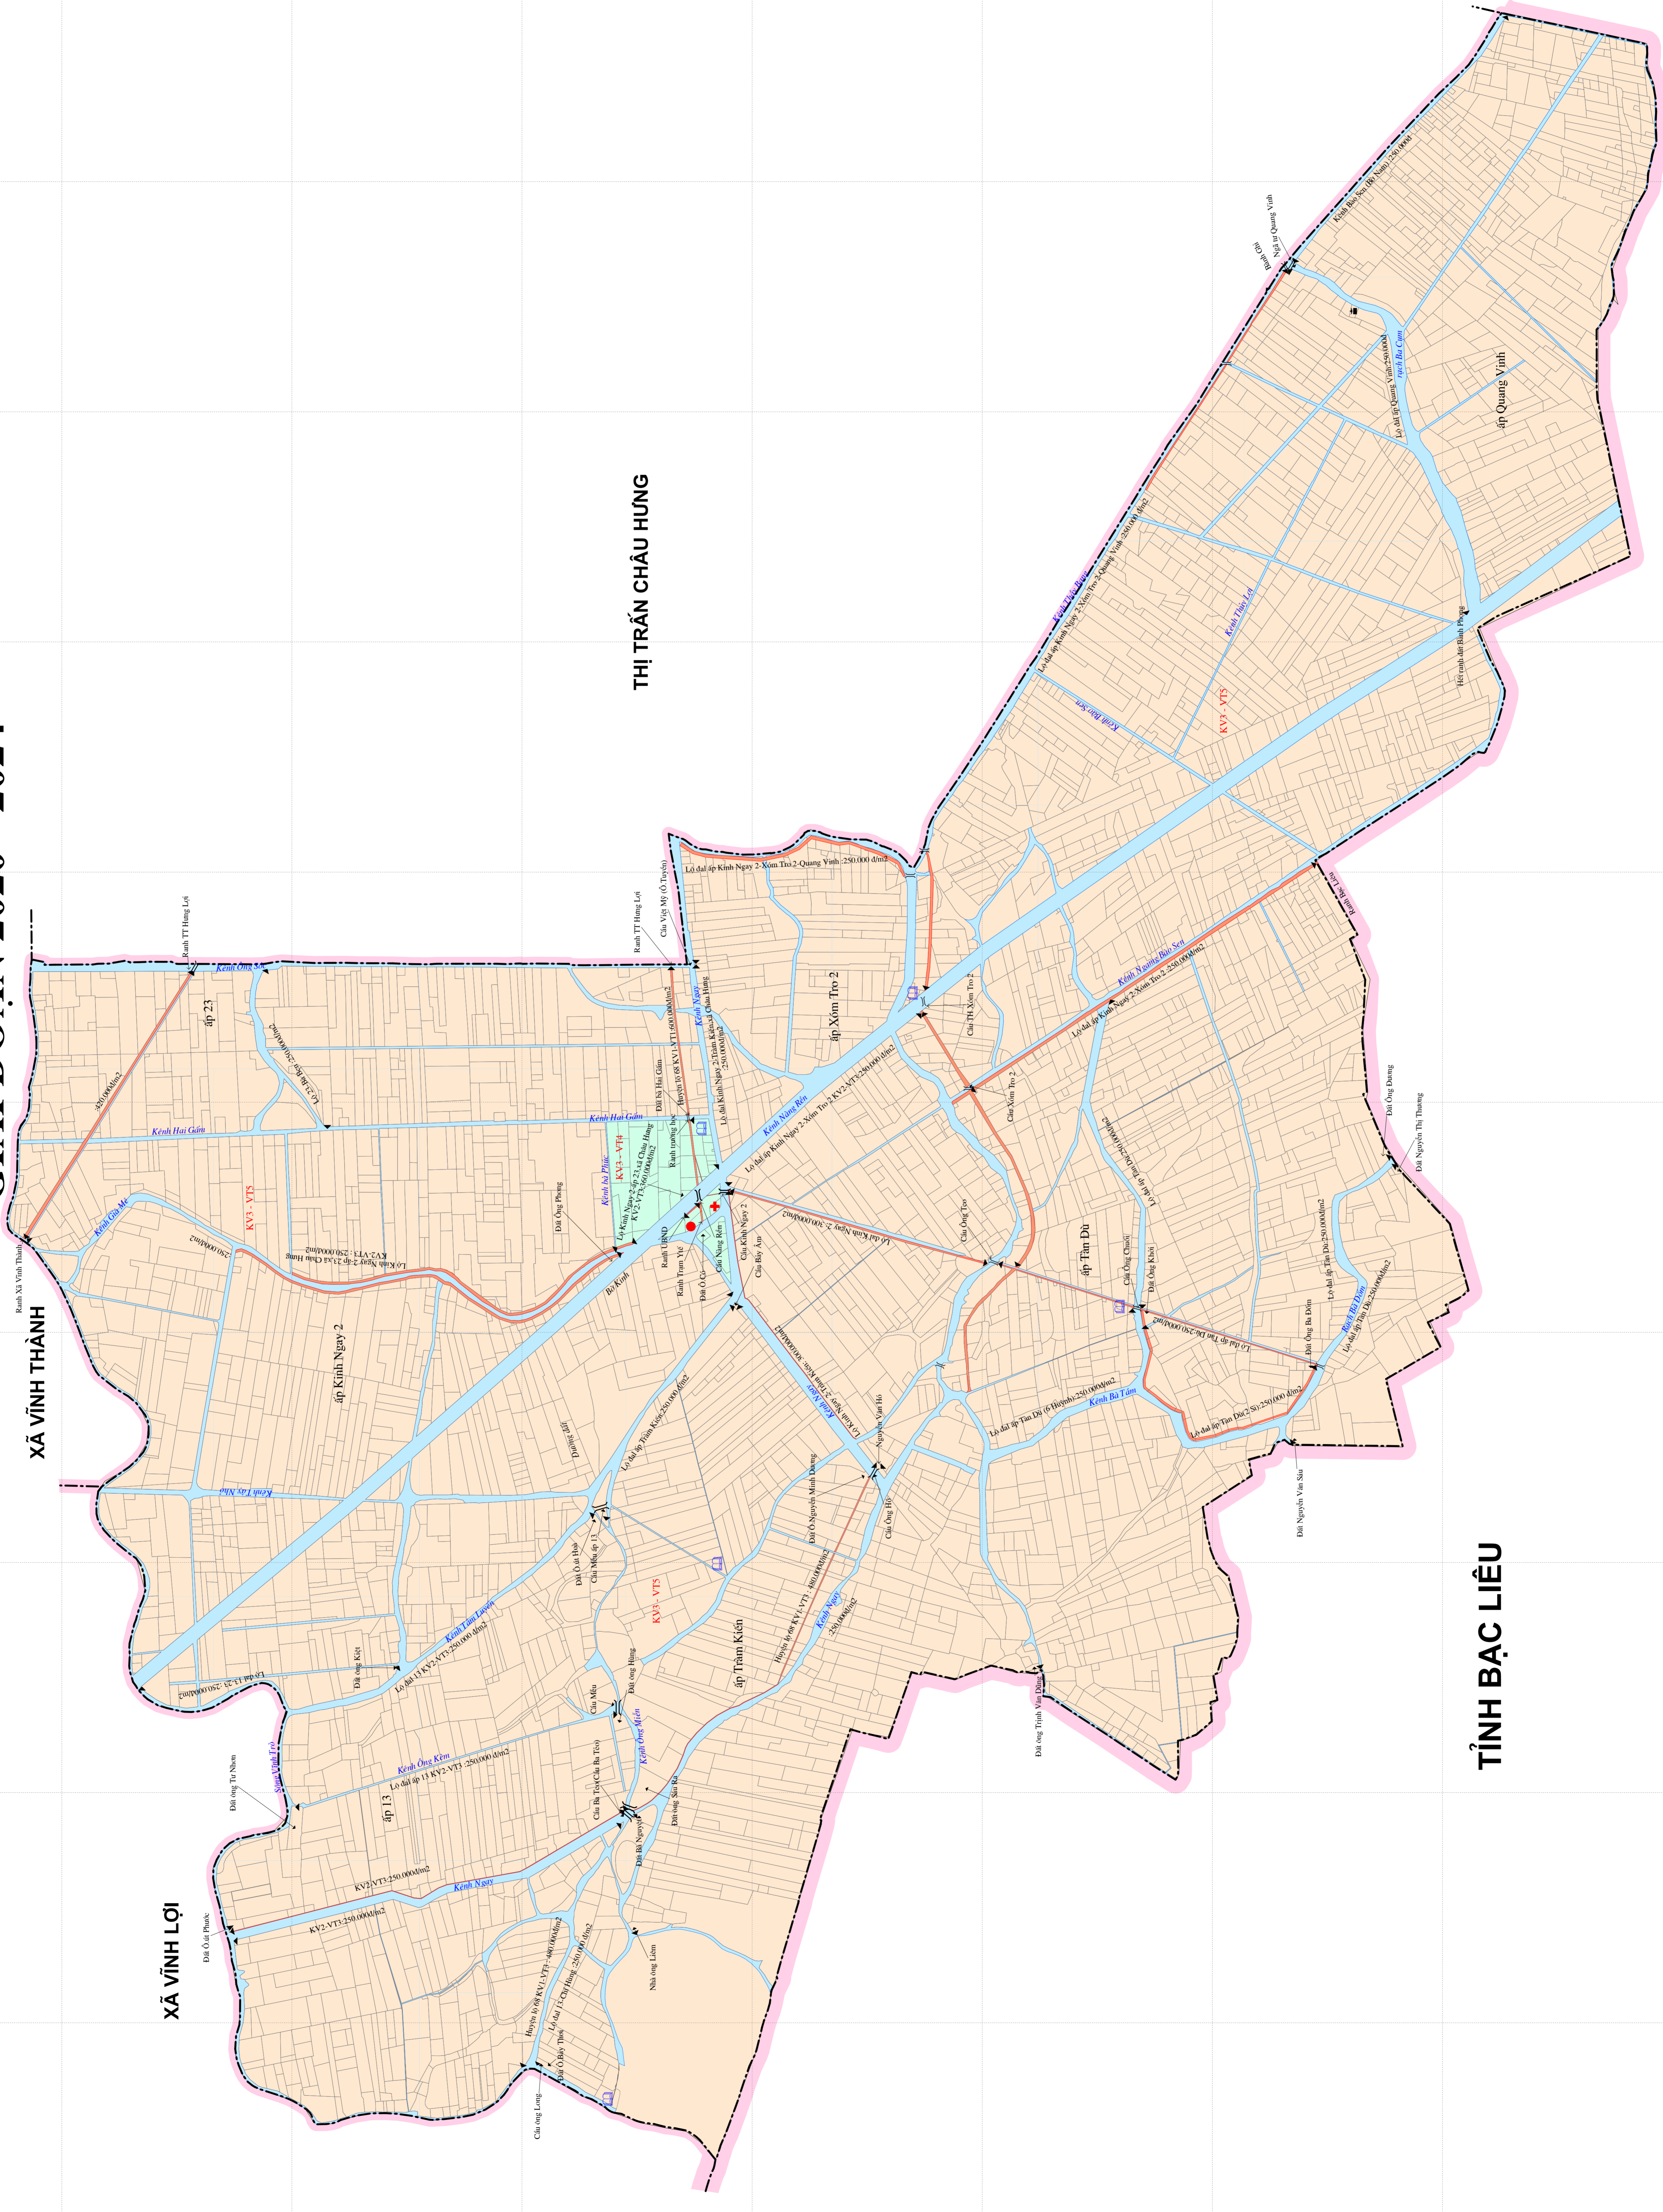

# BẢN ĐỒ GIÁ ĐẤT CÂY LÂU NĂM VÀ ĐẤT PHI NÔNG NGHIỆP XÃ CHÂU HÙNG - HUYỆN THẠNH TRỊ - TỈNH SÓC TRĂNG

## GIẢI ĐOẠN 2020 - 2024

CHI NHÁNH CÔNG TY TNHH MTV THỊ TRẤN CHÂU HÙNG TRUNG TÂM QUẢN LÝ VÀ CHẾ ĐỘ TRẢ THU NGUYỄN BẤT (Ký tên, đóng dấu)	SỞ TÀI NGUYÊN & MÔI TRƯỜNG (Ký tên, đóng dấu)
--	--

CHÚ THÍCH	
UBND Xã	
Vùng xây dựng	
Điền Trườn	
Trạm Y tế	
Ban điện	
Điền giới Xã	
Điền giới ấp	
Đường giao thông	
Thủy lợi	

GHI CHÚ	
Các tuyến đường còn lại	KV2-VT3: 200.000/m <sup>2</sup>

CHÚ THÍCH	
KV3 - VT4	Giá đất trồng cây lâu năm 45.000 đ/m <sup>2</sup>
KV3 - VT5	Giá đất trồng cây lâu năm 40.000 đ/m <sup>2</sup>

TỶ LỆ 1:11.000